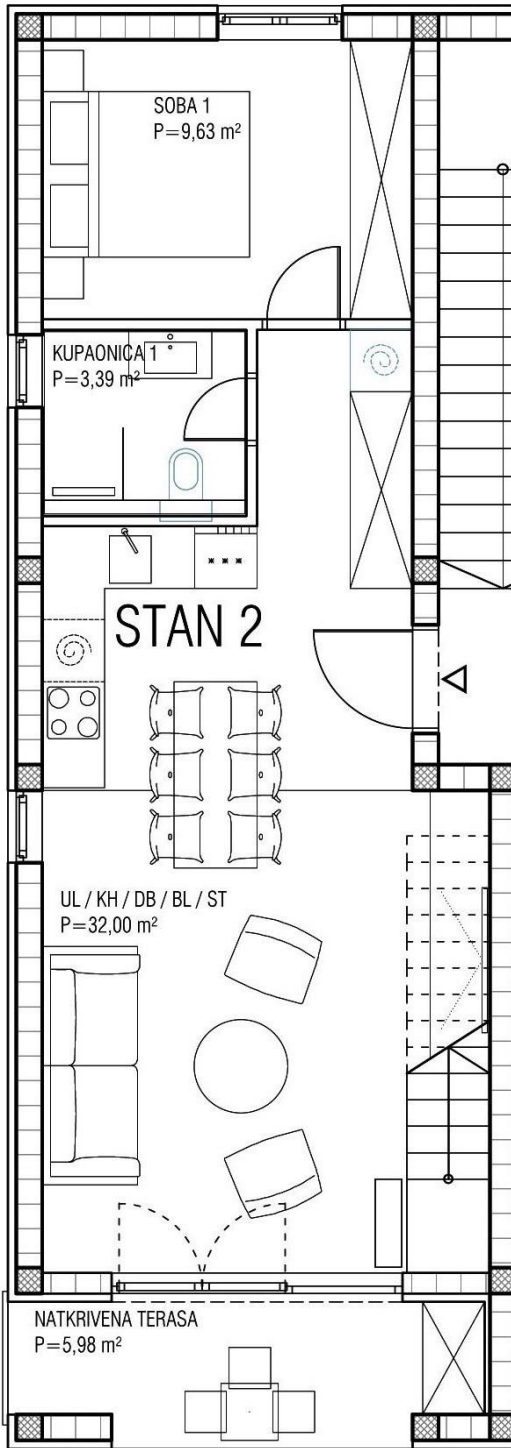

KAT + TAVAN

STAN 2 – trosobni

Dvoetažni

UNUTRAŠNJI PROSTOR	ulaz kuh bl db st		32,00 m ²
	kupaonica 1		3,39 m ²
	soba 1		9,63 m ²
	predsoblje		2,58 m ²
	kupaonica 2		3,25 m ²
	soba 2		
		>2m	7,22 m ²
		<2m	8,49 m ²
	soba 3		
		>2m	7,22 m ²
	<2m	22,85 m ²	
UNUTRAŠNJI PROSTOR	UKUPNO		
		>2m	65,29 m²
		<2m	82,19 m²
VANJSKI PROSTOR	terasa (kat)		5,98 m ²
	terasa (tavan)		11,48 m ²
	UKUPNO (VP)		17,46 m²

I. KAT

TAVAN

ZAPAD

ISTOK

100 cm

200 cm

200 cm

100 cm

STAN 2

KUPAONICA 2
 $P=3,25 \text{ m}^2$

SOBA 3
 $P (<2\text{m})=15,63 \text{ m}^2$
 $P (>2\text{m})=7,22 \text{ m}^2$

PREDSOBLJE
 $P=2,58 \text{ m}^2$

SOBA 2
 $P (<2\text{m})=1,27 \text{ m}^2$
 $P (>2\text{m})=7,22 \text{ m}^2$

NENATKRIVENA TERASA
 $P=11,48 \text{ m}^2$

JUG