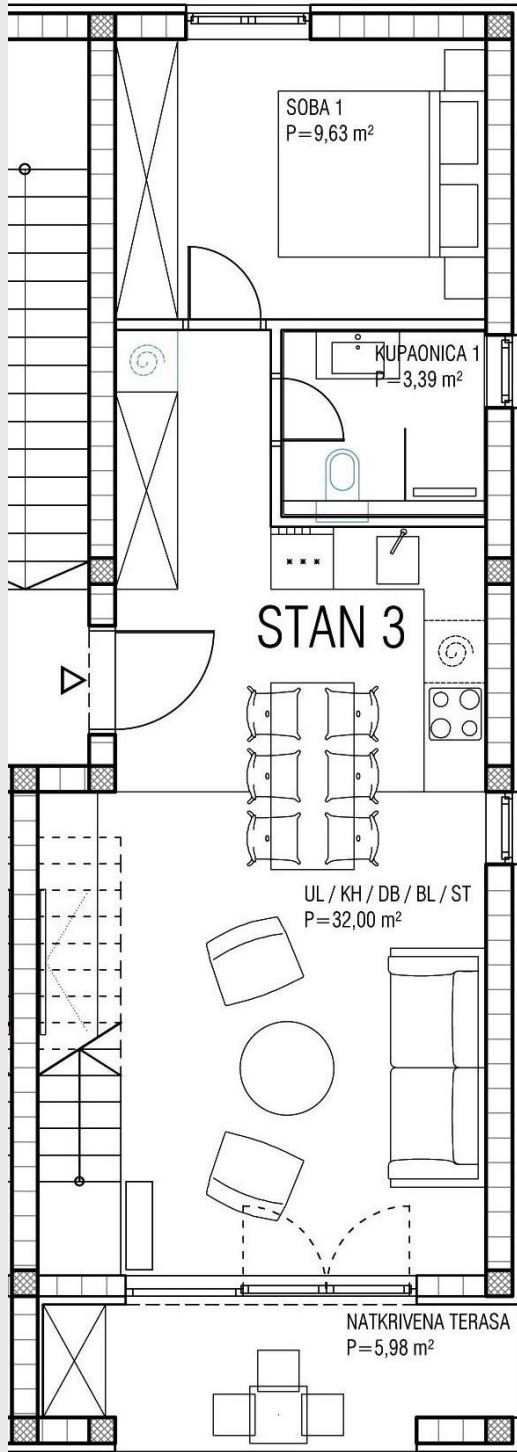

KAT + TAVAN

STAN 3 – trosobni

Dvoetažni

UNUTRAŠNJI PROSTOR	ulaz kuh bl db st		32,00 m ²
	kupaonica 1		3,39 m ²
	soba 1		9,63 m ²
	predsoblje		2,58 m ²
	kupaonica 2		3,25 m ²
	soba 2		
		>2m	7,22 m ²
		<2m	8,49 m ²
	soba 3		
		>2m	7,22 m ²
	<2m	22,85 m ²	
UKUPNO			
		>2m	65,29 m²
		<2m	82,19 m²
VANJSKI PROSTOR	terasa (kat)		5,98 m ²
	terasa (tavan)		11,48 m ²
	UKUPNO (VP)		17,46 m²

I. KAT

TAVAN

ZAPAD

JUG

ISTOK